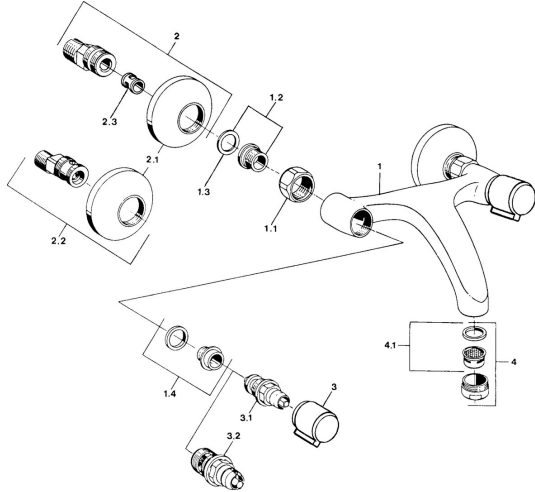

## Reserveonderdelen

### SP05498106

	Naam	Code
1.1	Aansluiting moer, G3/4, AF30	59902230
1.2	Zetel, G1/2, L, WAF10	59904618
1.3	Borgring, 23.9x15.2x2	59902689
1.4	Zetel, DN15, R1/2	59904616
2	Excentrieke, G3/4xG1/2 Chroom	59904793
2.1	Afdekplaat Chroom	59904796
2.2	Afsluitb. Eccent. Koppel.+rosace., G1/2xG3/4 Chroom	59902034
2.3	Geluiddemper	59904792
3	Hendel, hot Chroom	59906465
3	Hendel, cold Chroom	59906464
3.1	Binnenwerk, G1/2	59901015
3.2	Binnenwerk, G1/2	59905114
4	Mousseur, M24x1 STD HC A Chroom	59902366
4.1	Mousseur, M22/24 A	59902081