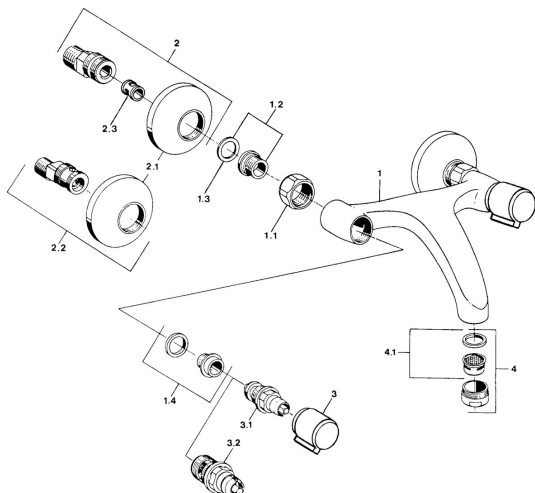

EAN: 4057304013935
static.hansa.com/05498202

Parti di ricambio

SP05498106

	Nome	Codice
1.1	Dado di collegamento, G3/4, AF30	59902230
1.2	Seat, G1/2, L, WAF10	59904618
1.3	Anello di tenuta, 23.9x15.2x2	59902689
1.4	Seat, DN15, R1/2	59904616
2	Eccentrico, G3/4xG1/2 Cromo	59904793
2.1	Piastra Cromo	59904796
2.2	Eccentrici con valvola di stop e rosette, G1/2xG3/4 Cromo	59902034
2.3	Silenziatore	59904792
3	Maniglia, hot Cromo	59906465
3	Maniglia, cold Cromo	59906464
3.1	Vitone, G1/2	59901015
3.2	Vitone, G1/2	59905114
4	Aereatore, M24x1 STD HC A Cromo	59902366
4.1	Aereatore, M22/24 A	59902081