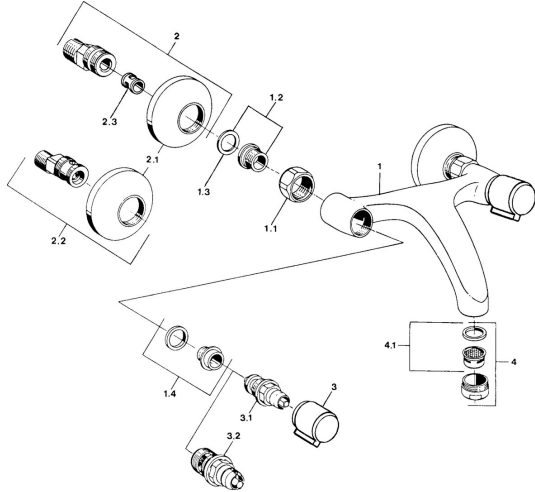

EAN: 4057304013935
static.hansa.com/05498202

Pièces de rechange

SP05498106

	Nom	Code
1.1	Écrou de connexion, G3/4, AF30	59902230
1.2	Siège, G1/2, L, WAF10	59904618
1.3	Joint, 23.9x15.2x2	59902689
1.4	Siège, DN15, R1/2	59904616
2	Excentrique, G3/4xG1/2 Chrome	59904793
2.1	Rosaces Chrome	59904796
2.2	Racc excentrique, vis pointeau et rosace, G1/2xG3/4 Chrome	59902034
2.3	Silencieux	59904792
3	Levier, hot Chrome	59906465
3	Levier, cold Chrome	59906464
3.1	Tête, G1/2	59901015
3.2	Tête, G1/2	59905114
4	Aérateur, M24x1 STD HC A Chrome	59902366
4.1	Aérateur, M22/24 A	59902081