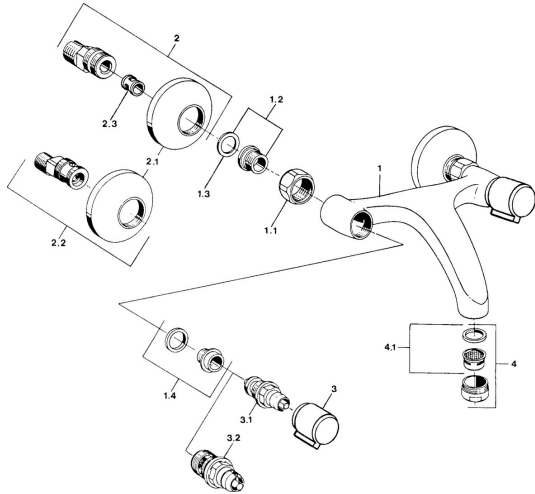

EAN: 4057304013935
static.hansa.com/05498202

Ersatzteile

SP05498106

	Name	Art.-Nr.
1.1	Anschlussmutter, G3/4, AF30	59902230
1.2	Sitz, G1/2, L, WAF10	59904618
1.3	Haltering, 23.9x15.2x2	59902689
1.4	Sitz, DN15, R1/2	59904616
2	S-Anschluss, G3/4xG1/2 Chrom	59904793
2.1	Rosette Chrom	59904796
2.2	Excenteranschluss f.Stopventil u. Rosetten, G1/2xG3/4 Chrom	59902034
2.3	Schalldämpfer	59904792
3	Griff, hot Chrom	59906465
3	Griff, cold Chrom	59906464
3.1	Oberteil, G1/2	59901015
3.2	Oberteil, G1/2	59905114
4	Luftsprudler, M24x1 STD HC A Chrom	59902366
4.1	Luftsprudler, M22/24 A	59902081