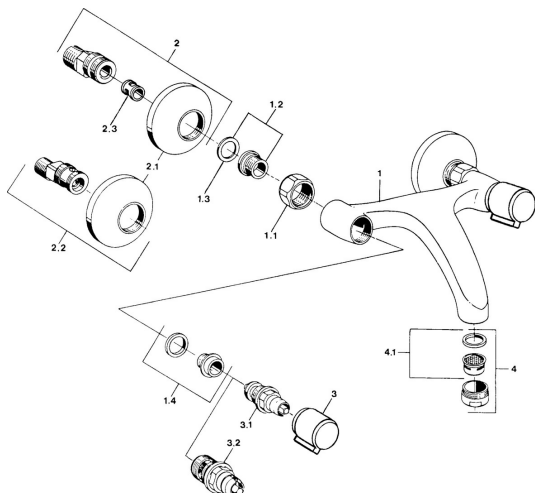

EAN: 4057304013935
static.hansa.com/05498202

Náhradní díly

SP05498106

	Název	Kód
1.1	Připojovací matice, G3/4, AF30	59902230
1.2	Seat, G1/2, L, WAF10	59904618
1.3	Těsnící kroužek, 23.9x15.2x2	59902689
1.4	Seat, DN15, R1/2	59904616
2	Excentrický, G3/4xG1/2 Chrom	59904793
2.1	Kryt příruby Chrom	59904796
2.2	Etážky s kulovým ventilem a růžicí, G1/2xG3/4 Chrom	59902034
2.3	Tlumič	59904792
3	Ovládací páka, hot Chrom	59906465
3	Ovládací páka, cold Chrom	59906464
3.1	Vršek, G1/2	59901015
3.2	Vršek, G1/2	59905114
4	Aerator, M24x1 STD HC A Chrom	59902366
4.1	Aerator, M22/24 A	59902081