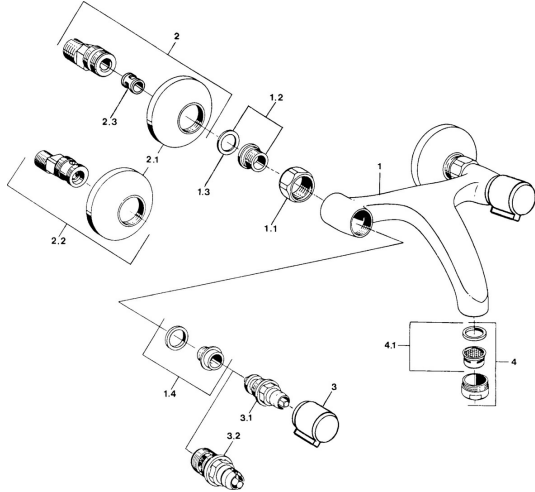

EAN: 4015474584303
static.hansa.com/05498106

Ersatzteile

SP05498106

	Name	Art.-Nr.
1.1	Anschlussmutter, G3/4, AF30	59902230
1.2	Sitz, G1/2, L, WAF10	59904618
1.3	Haltering, 23.9x15.2x2	59902689
1.4	Sitz, DN15, R1/2	59904616
2	S-Anschluss, G3/4xG1/2 Chrom	59904793
2.1	Rosette Chrom	59904796
2.2	Excenteranschluss f.Stopventil u. Rosetten, G1/2xG3/4 Chrom	59902034
2.3	Schalldämpfer	59904792
3	Griff, hot Chrom	59906465
3	Griff, cold Chrom	59906464
3.1	Oberteil, G1/2	59901015
3.2	Oberteil, G1/2	59905114
4	Luftsprudler, M24x1 STD HC A Chrom	59902366
4.1	Luftsprudler, M22/24 A	59902081