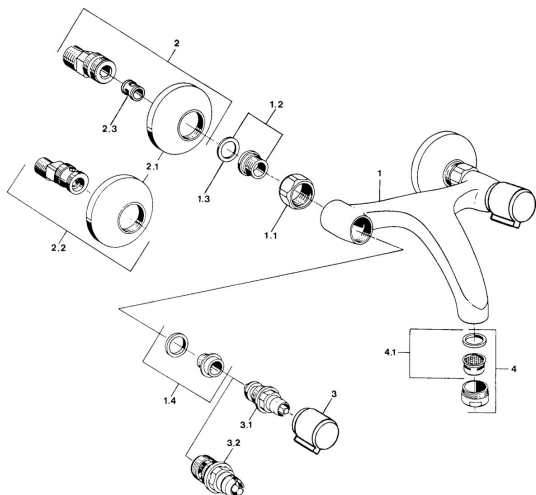

EAN: 4015474584303
static.hansa.com/05498106

Náhradní díly

SP05498106

	Název	Kód
1.1	Připojovací matice, G3/4, AF30	59902230
1.2	Seat, G1/2, L, WAF10	59904618
1.3	Těsnící kroužek, 23.9x15.2x2	59902689
1.4	Seat, DN15, R1/2	59904616
2	Excentrický, G3/4xG1/2 Chrom	59904793
2.1	Kryt příruby Chrom	59904796
2.2	Etážky s kulovým ventilem a růžicí, G1/2xG3/4 Chrom	59902034
2.3	Tlumič	59904792
3	Ovládací páka, hot Chrom	59906465
3	Ovládací páka, cold Chrom	59906464
3.1	Vršek, G1/2	59901015
3.2	Vršek, G1/2	59905114
4	Aerator, M24x1 STD HC A Chrom	59902366
4.1	Aerator, M22/24 A	59902081