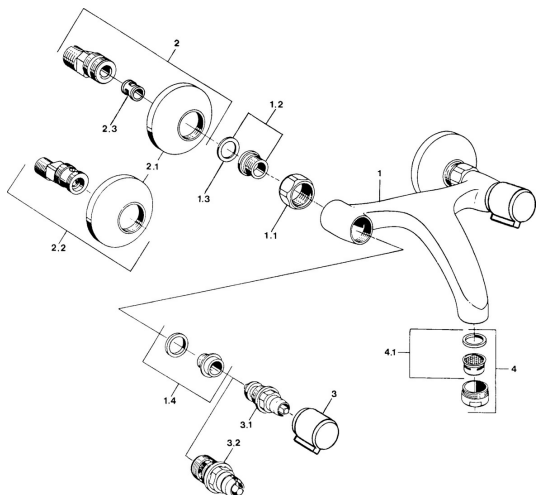

## Náhradné diely

### SP05498106

	Názov	Kód
1.1	Pripojovacie matice, G3/4, AF30	59902230
1.2	Seat, G1/2, L, WAF10	59904618
1.3	Tesniaci krúžok, 23.9x15.2x2	59902689
1.4	Seat, DN15, R1/2	59904616
2	Excentrický, G3/4xG1/2 Chróm	59904793
2.1	Kryt príruby Chróm	59904796
2.2	Etážky s guľovým ventilom a ružicou, G1/2xG3/4 Chróm	59902034
2.3	Tlmič	59904792
3	Rukoväť, hot Chróm	59906465
3	Rukoväť, cold Chróm	59906464
3.1	Sedlo, G1/2	59901015
3.2	Sedlo, G1/2	59905114
4	Aerator, M24x1 STD HC A Chróm	59902366
4.1	Aerator, M22/24 A	59902081