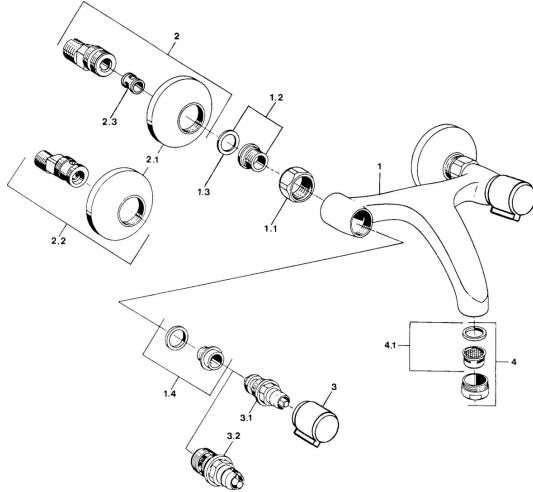

EAN: 4057304013928
static.hansa.com/05498102

Reserveonderdelen

SP05498106

	Naam	Code
1.1	Aansluiting moer, G3/4, AF30	59902230
1.2	Zetel, G1/2, L, WAF10	59904618
1.3	Borgring, 23.9x15.2x2	59902689
1.4	Zetel, DN15, R1/2	59904616
2	Excentrieke, G3/4xG1/2 Chroom	59904793
2.1	Afdekplaat Chroom	59904796
2.2	Afsluitb. Eccent. Koppel.+rosace., G1/2xG3/4 Chroom	59902034
2.3	Geluiddemper	59904792
3	Hendel, hot Chroom	59906465
3	Hendel, cold Chroom	59906464
3.1	Binnenwerk, G1/2	59901015
3.2	Binnenwerk, G1/2	59905114
4	Mousseur, M24x1 STD HC A Chroom	59902366
4.1	Mousseur, M22/24 A	59902081