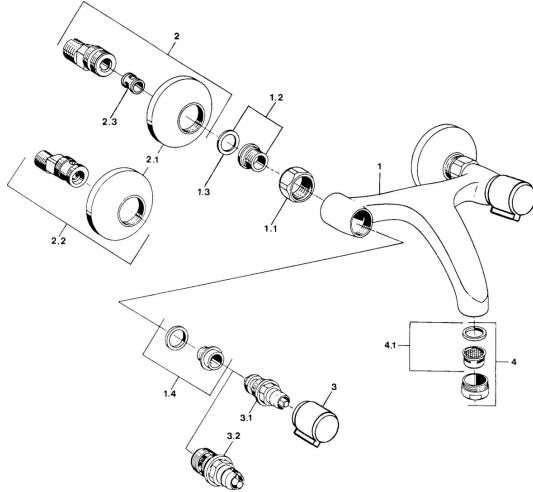

## Ersatzteile

### SP05498106

	Name	Art.-Nr.
1.1	Anschlussmutter, G3/4, AF30	59902230
1.2	Sitz, G1/2, L, WAF10	59904618
1.3	Haltering, 23.9x15.2x2	59902689
1.4	Sitz, DN15, R1/2	59904616
2	S-Anschluss, G3/4xG1/2 Chrom	59904793
2.1	Rosette Chrom	59904796
2.2	Excenteranschluss f.Stopventil u. Rosetten, G1/2xG3/4 Chrom	59902034
2.3	Schalldämpfer	59904792
3	Griff, hot Chrom	59906465
3	Griff, cold Chrom	59906464
3.1	Oberteil, G1/2	59901015
3.2	Oberteil, G1/2	59905114
4	Luftsprudler, M24x1 STD HC A Chrom	59902366
4.1	Luftsprudler, M22/24 A	59902081