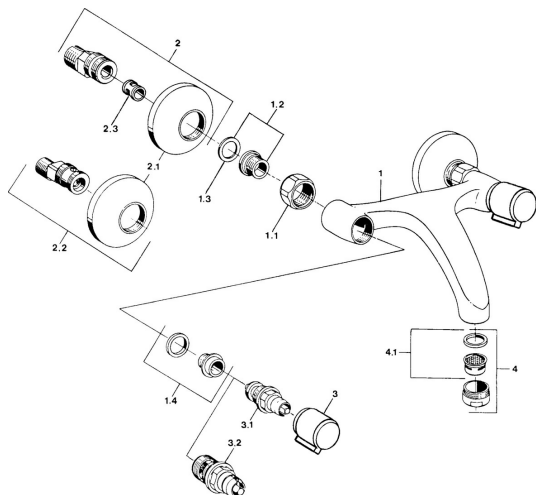

EAN: 4057304013928
static.hansa.com/05498102

Náhradní díly

SP05498106

	Název	Kód
1.1	Připojovací matice, G3/4, AF30	59902230
1.2	Seat, G1/2, L, WAF10	59904618
1.3	Těsnící kroužek, 23.9x15.2x2	59902689
1.4	Seat, DN15, R1/2	59904616
2	Excentrický, G3/4xG1/2 Chrom	59904793
2.1	Kryt příruby Chrom	59904796
2.2	Etážky s kulovým ventilem a růžicí, G1/2xG3/4 Chrom	59902034
2.3	Tlumič	59904792
3	Ovládací páka, hot Chrom	59906465
3	Ovládací páka, cold Chrom	59906464
3.1	Vršek, G1/2	59901015
3.2	Vršek, G1/2	59905114
4	Aerator, M24x1 STD HC A Chrom	59902366
4.1	Aerator, M22/24 A	59902081