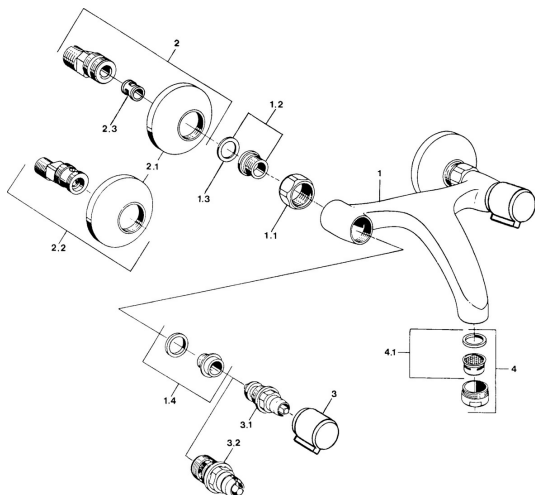

EAN: 4057304013911
static.hansa.com/05468201

Náhradné diely

SP05498106

	Názov	Kód
1.1	Pripojovacie matice, G3/4, AF30	59902230
1.2	Seat, G1/2, L, WAF10	59904618
1.3	Tesniaci krúžok, 23.9x15.2x2	59902689
1.4	Seat, DN15, R1/2	59904616
2	Excentrický, G3/4xG1/2 Chróm	59904793
2.1	Kryt príruby Chróm	59904796
2.2	Etážky s guľovým ventilom a ružicou, G1/2xG3/4 Chróm	59902034
2.3	Tlmič	59904792
3	Rukoväť, hot Chróm	59906465
3	Rukoväť, cold Chróm	59906464
3.1	Sedlo, G1/2	59901015
3.2	Sedlo, G1/2	59905114
4	Aerator, M24x1 STD HC A Chróm	59902366
4.1	Aerator, M22/24 A	59902081