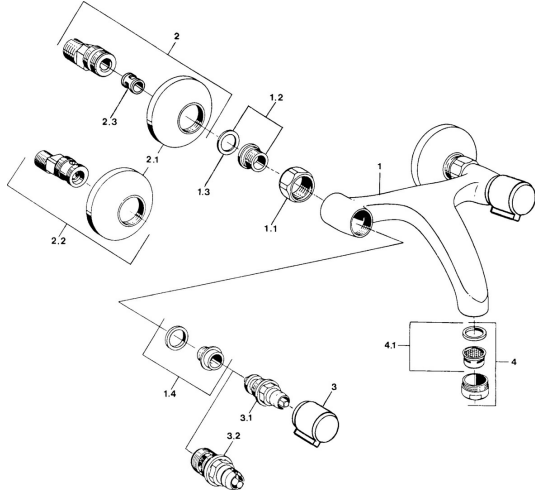

EAN: 4057304013911
static.hansa.com/05468201

Reserveonderdelen

SP05498106

	Naam	Code
1.1	Aansluiting moer, G3/4, AF30	59902230
1.2	Zetel, G1/2, L, WAF10	59904618
1.3	Borgring, 23.9x15.2x2	59902689
1.4	Zetel, DN15, R1/2	59904616
2	Excentrieke, G3/4xG1/2 Chroom	59904793
2.1	Afdekplaat Chroom	59904796
2.2	Afsluitb. Eccent. Koppel.+rosace., G1/2xG3/4 Chroom	59902034
2.3	Geluiddemper	59904792
3	Hendel, hot Chroom	59906465
3	Hendel, cold Chroom	59906464
3.1	Binnenwerk, G1/2	59901015
3.2	Binnenwerk, G1/2	59905114
4	Mousseur, M24x1 STD HC A Chroom	59902366
4.1	Mousseur, M22/24 A	59902081