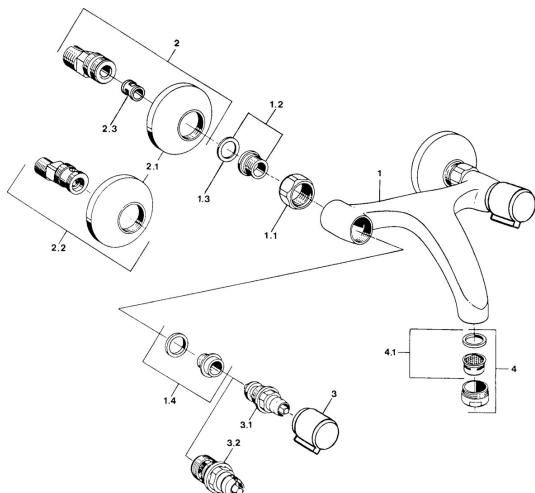

EAN: 4057304013911
static.hansa.com/05468201

Pièces de rechange

SP05498106

| | Nom | Code |
|-----|--|----------|
| 1.1 | Écrou de connexion, G3/4, AF30 | 59902230 |
| 1.2 | Siège, G1/2, L, WAF10 | 59904618 |
| 1.3 | Joint, 23.9x15.2x2 | 59902689 |
| 1.4 | Siège, DN15, R1/2 | 59904616 |
| 2 | Excentrique, G3/4xG1/2 Chrome | 59904793 |
| 2.1 | Rosaces Chrome | 59904796 |
| 2.2 | Racc excentrique, vis pointeau et rosace, G1/2xG3/4 Chrome | 59902034 |
| 2.3 | Silencieux | 59904792 |
| 3 | Levier, hot Chrome | 59906465 |
| 3 | Levier, cold Chrome | 59906464 |
| 3.1 | Tête, G1/2 | 59901015 |
| 3.2 | Tête, G1/2 | 59905114 |
| 4 | Aérateur, M24x1 STD HC A Chrome | 59902366 |
| 4.1 | Aérateur, M22/24 A | 59902081 |