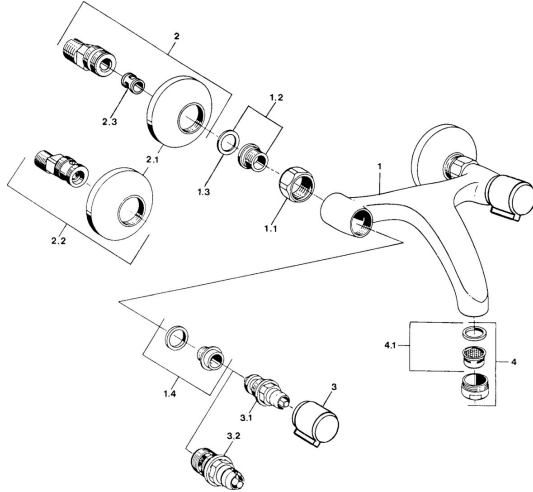

EAN: 4057304013911
static.hansa.com/05468201

Ersatzteile

SP05498106

| | Name | Art.-Nr. |
|-----|---|----------|
| 1.1 | Anschlussmutter, G3/4, AF30 | 59902230 |
| 1.2 | Sitz, G1/2, L, WAF10 | 59904618 |
| 1.3 | Haltering, 23.9x15.2x2 | 59902689 |
| 1.4 | Sitz, DN15, R1/2 | 59904616 |
| 2 | S-Anschluss, G3/4xG1/2 Chrom | 59904793 |
| 2.1 | Rosette Chrom | 59904796 |
| 2.2 | Excenteranschluss f.Stopventil u. Rosetten, G1/2xG3/4 Chrom | 59902034 |
| 2.3 | Schalldämpfer | 59904792 |
| 3 | Griff, hot Chrom | 59906465 |
| 3 | Griff, cold Chrom | 59906464 |
| 3.1 | Oberteil, G1/2 | 59901015 |
| 3.2 | Oberteil, G1/2 | 59905114 |
| 4 | Luftsprudler, M24x1 STD HC A Chrom | 59902366 |
| 4.1 | Luftsprudler, M22/24 A | 59902081 |