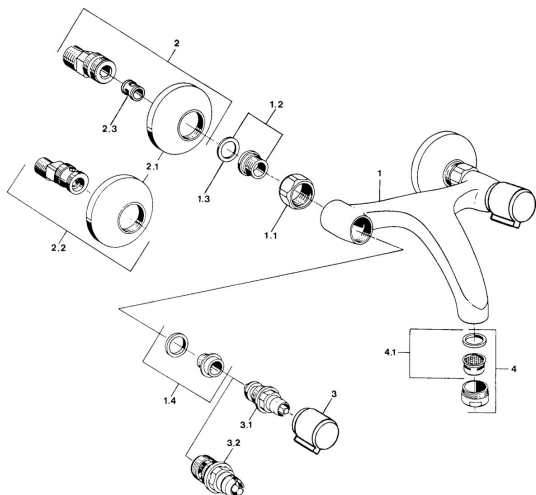

EAN: 4057304013911
static.hansa.com/05468201

Náhradní díly

SP05498106

	Název	Kód
1.1	Připojovací matice, G3/4, AF30	59902230
1.2	Seat, G1/2, L, WAF10	59904618
1.3	Těsnící kroužek, 23.9x15.2x2	59902689
1.4	Seat, DN15, R1/2	59904616
2	Excentrický, G3/4xG1/2 Chrom	59904793
2.1	Kryt příruby Chrom	59904796
2.2	Etážky s kulovým ventilem a růžicí, G1/2xG3/4 Chrom	59902034
2.3	Tlumič	59904792
3	Ovládací páka, hot Chrom	59906465
3	Ovládací páka, cold Chrom	59906464
3.1	Vršek, G1/2	59901015
3.2	Vršek, G1/2	59905114
4	Aerator, M24x1 STD HC A Chrom	59902366
4.1	Aerator, M22/24 A	59902081