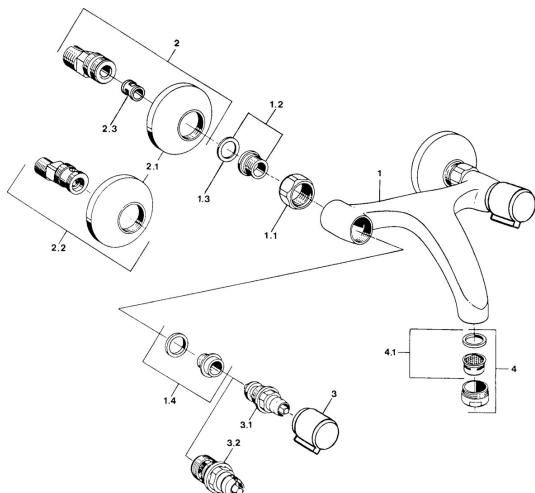

EAN: 4057304013904
static.hansa.com/05468101

Náhradné diely

SP05498106

	Názov	Kód
1.1	Pripojovacie matice, G3/4, AF30	59902230
1.2	Seat, G1/2, L, WAF10	59904618
1.3	Tesniaci krúžok, 23.9x15.2x2	59902689
1.4	Seat, DN15, R1/2	59904616
2	Excentrický, G3/4xG1/2 Chróm	59904793
2.1	Kryt príruby Chróm	59904796
2.2	Etážky s guľovým ventilom a ružicou, G1/2xG3/4 Chróm	59902034
2.3	Tlmič	59904792
3	Rukoväť, hot Chróm	59906465
3	Rukoväť, cold Chróm	59906464
3.1	Sedlo, G1/2	59901015
3.2	Sedlo, G1/2	59905114
4	Aerator, M24x1 STD HC A Chróm	59902366
4.1	Aerator, M22/24 A	59902081