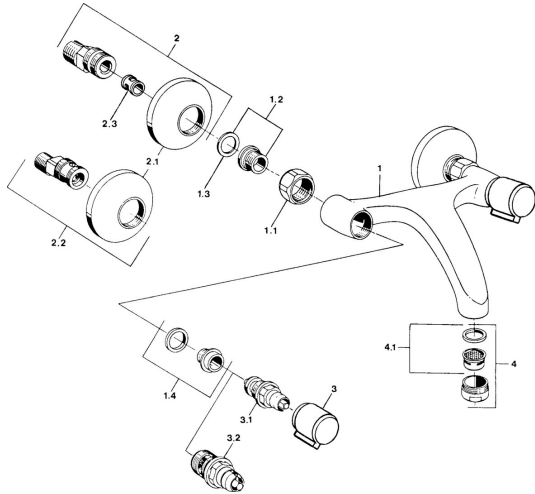

## Parti di ricambio

### SP05498106

	Nome	Codice
1.1	Dado di collegamento, G3/4, AF30	59902230
1.2	Seat, G1/2, L, WAF10	59904618
1.3	Anello di tenuta, 23.9x15.2x2	59902689
1.4	Seat, DN15, R1/2	59904616
2	Eccentrico, G3/4xG1/2 Cromo	59904793
2.1	Piastra Cromo	59904796
2.2	Eccentrici con valvola di stop e rosette, G1/2xG3/4 Cromo	59902034
2.3	Silenziatore	59904792
3	Maniglia, hot Cromo	59906465
3	Maniglia, cold Cromo	59906464
3.1	Vitone, G1/2	59901015
3.2	Vitone, G1/2	59905114
4	Aereatore, M24x1 STD HC A Cromo	59902366
4.1	Aereatore, M22/24 A	59902081