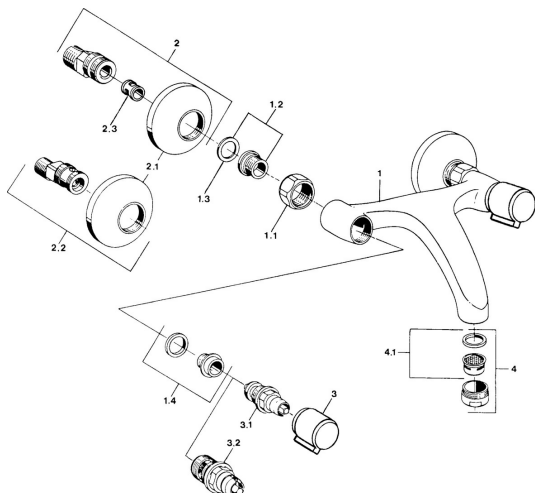

## Pièces de rechange

### SP05498106

	Nom	Code
1.1	Écrou de connexion, G3/4, AF30	59902230
1.2	Siège, G1/2, L, WAF10	59904618
1.3	Joint, 23.9x15.2x2	59902689
1.4	Siège, DN15, R1/2	59904616
2	Excentrique, G3/4xG1/2 Chrome	59904793
2.1	Rosaces Chrome	59904796
2.2	Racc excentrique, vis pointeau et rosace, G1/2xG3/4 Chrome	59902034
2.3	Silencieux	59904792
3	Levier, hot Chrome	59906465
3	Levier, cold Chrome	59906464
3.1	Tête, G1/2	59901015
3.2	Tête, G1/2	59905114
4	Aérateur, M24x1 STD HC A Chrome	59902366
4.1	Aérateur, M22/24 A	59902081