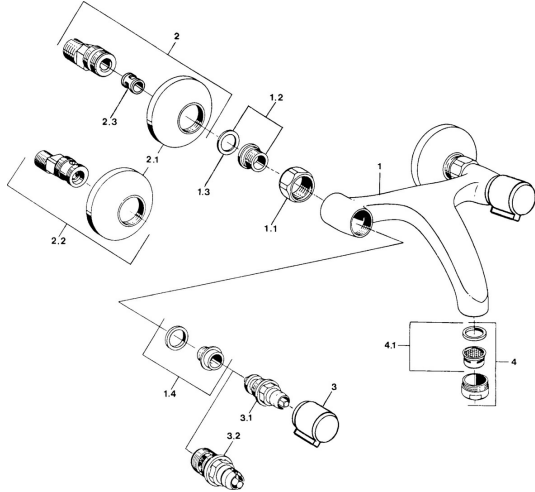

EAN: 4057304013904
static.hansa.com/05468101

Ersatzteile

SP05498106

	Name	Art.-Nr.
1.1	Anschlussmutter, G3/4, AF30	59902230
1.2	Sitz, G1/2, L, WAF10	59904618
1.3	Haltering, 23.9x15.2x2	59902689
1.4	Sitz, DN15, R1/2	59904616
2	S-Anschluss, G3/4xG1/2 Chrom	59904793
2.1	Rosette Chrom	59904796
2.2	Excenteranschluss f.Stopventil u. Rosetten, G1/2xG3/4 Chrom	59902034
2.3	Schalldämpfer	59904792
3	Griff, hot Chrom	59906465
3	Griff, cold Chrom	59906464
3.1	Oberteil, G1/2	59901015
3.2	Oberteil, G1/2	59905114
4	Luftsprudler, M24x1 STD HC A Chrom	59902366
4.1	Luftsprudler, M22/24 A	59902081