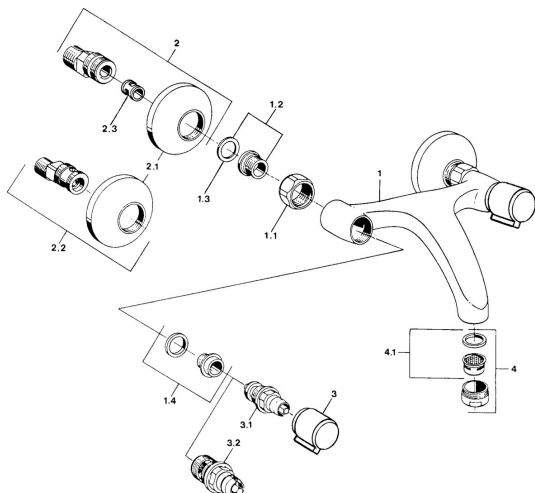

EAN: 4057304013904
static.hansa.com/05468101

Náhradní díly

SP05498106

	Název	Kód
1.1	Připojovací matice, G3/4, AF30	59902230
1.2	Seat, G1/2, L, WAF10	59904618
1.3	Těsnící kroužek, 23.9x15.2x2	59902689
1.4	Seat, DN15, R1/2	59904616
2	Excentrický, G3/4xG1/2 Chrom	59904793
2.1	Kryt příruby Chrom	59904796
2.2	Etážky s kulovým ventilem a růžicí, G1/2xG3/4 Chrom	59902034
2.3	Tlumič	59904792
3	Ovládací páka, hot Chrom	59906465
3	Ovládací páka, cold Chrom	59906464
3.1	Vršek, G1/2	59901015
3.2	Vršek, G1/2	59905114
4	Aerator, M24x1 STD HC A Chrom	59902366
4.1	Aerator, M22/24 A	59902081