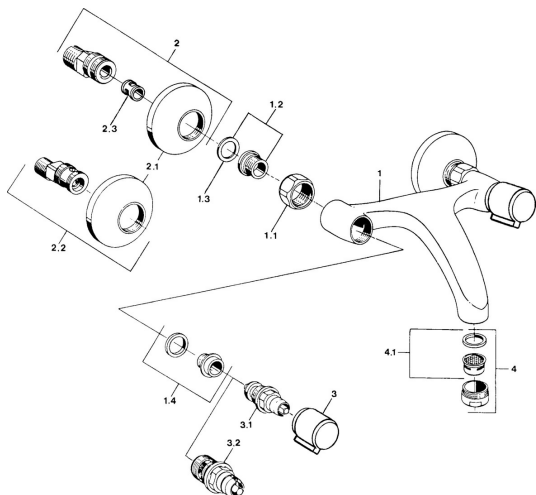

EAN: 4015474584273
static.hansa.com/054482060050

Náhradné diely

SP05498106

	Názov	Kód
1.1	Pripojovacie matice, G3/4, AF30	59902230
1.2	Seat, G1/2, L, WAF10	59904618
1.3	Tesniaci krúžok, 23.9x15.2x2	59902689
1.4	Seat, DN15, R1/2	59904616
2	Excentrický, G3/4xG1/2 Chróm	59904793
2.1	Kryt príruby Chróm	59904796
2.2	Etážky s guľovým ventilom a ružicou, G1/2xG3/4 Chróm	59902034
2.3	Tlmič	59904792
3	Rukoväť, hot Chróm	59906465
3	Rukoväť, cold Chróm	59906464
3.1	Sedlo, G1/2	59901015
3.2	Sedlo, G1/2	59905114
4	Aerator, M24x1 STD HC A Chróm	59902366
4.1	Aerator, M22/24 A	59902081