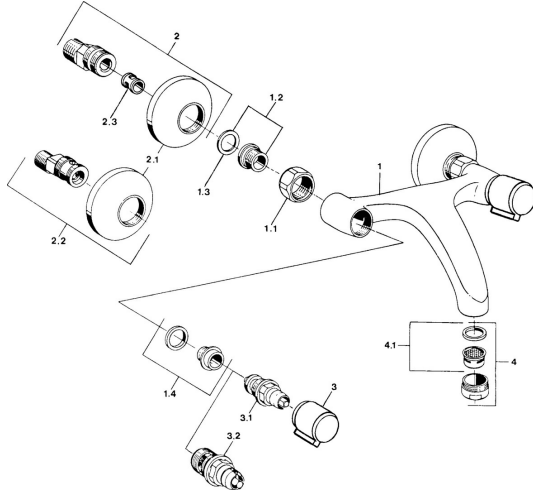

EAN: 4015474584273
static.hansa.com/054482060050

Reserveonderdelen

SP05498106

	Naam	Code
1.1	Aansluiting moer, G3/4, AF30	59902230
1.2	Zetel, G1/2, L, WAF10	59904618
1.3	Borring, 23.9x15.2x2	59902689
1.4	Zetel, DN15, R1/2	59904616
2	Excentrieke, G3/4xG1/2 Chroom	59904793
2.1	Afdekplaat Chroom	59904796
2.2	Afsluitb. Eccent. Koppel.+rosace., G1/2xG3/4 Chroom	59902034
2.3	Geluiddemper	59904792
3	Hendel, hot Chroom	59906465
3	Hendel, cold Chroom	59906464
3.1	Binnenwerk, G1/2	59901015
3.2	Binnenwerk, G1/2	59905114
4	Mousseur, M24x1 STD HC A Chroom	59902366
4.1	Mousseur, M22/24 A	59902081