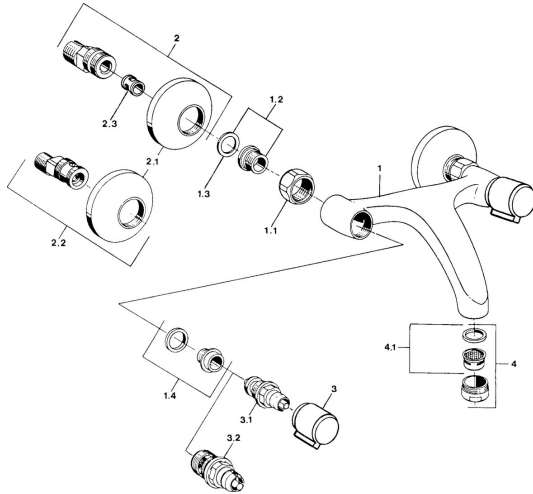

EAN: 4015474584273
static.hansa.com/054482060050

Parti di ricambio

SP05498106

	Nome	Codice
1.1	Dado di collegamento, G3/4, AF30	59902230
1.2	Seat, G1/2, L, WAF10	59904618
1.3	Anello di tenuta, 23.9x15.2x2	59902689
1.4	Seat, DN15, R1/2	59904616
2	Eccentrico, G3/4xG1/2 Cromo	59904793
2.1	Piastra Cromo	59904796
2.2	Eccentrici con valvola di stop e rosette, G1/2xG3/4 Cromo	59902034
2.3	Silenziatore	59904792
3	Maniglia, hot Cromo	59906465
3	Maniglia, cold Cromo	59906464
3.1	Vitone, G1/2	59901015
3.2	Vitone, G1/2	59905114
4	Aeratore, M24x1 STD HC A Cromo	59902366
4.1	Aeratore, M22/24 A	59902081