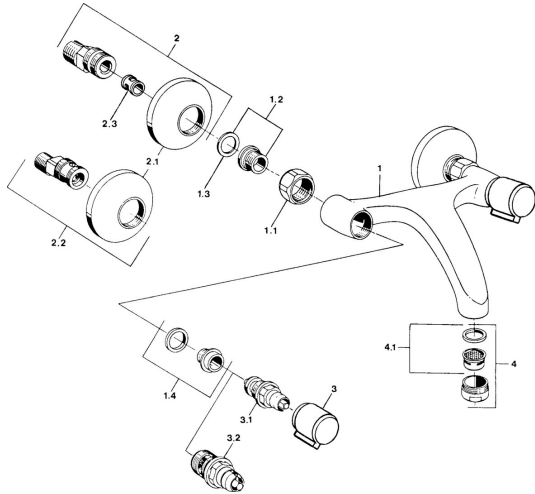

EAN: 4015474584273
static.hansa.com/054482060050

Pièces de rechange

SP05498106

	Nom	Code
1.1	Écrou de connexion, G3/4, AF30	59902230
1.2	Siège, G1/2, L, WAF10	59904618
1.3	Joint, 23.9x15.2x2	59902689
1.4	Siège, DN15, R1/2	59904616
2	Excentrique, G3/4xG1/2 Chrome	59904793
2.1	Rosaces Chrome	59904796
2.2	Racc excentrique, vis pointeau et rosace, G1/2xG3/4 Chrome	59902034
2.3	Silencieux	59904792
3	Levier, hot Chrome	59906465
3	Levier, cold Chrome	59906464
3.1	Tête, G1/2	59901015
3.2	Tête, G1/2	59905114
4	Aérateur, M24x1 STD HC A Chrome	59902366
4.1	Aérateur, M22/24 A	59902081