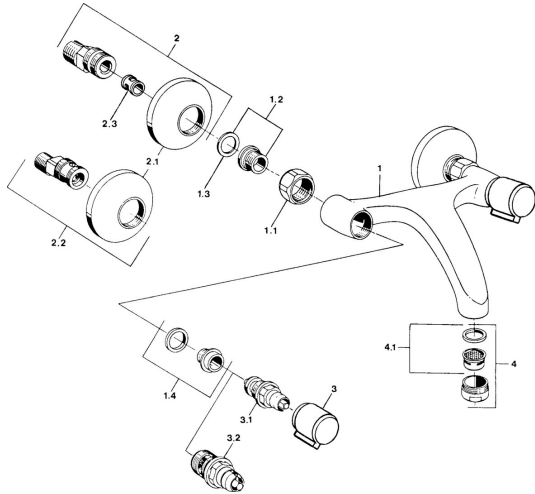

EAN: 4015474584273
static.hansa.com/054482060050

Ersatzteile

SP05498106

	Name	Art.-Nr.
1.1	Anschlussmutter, G3/4, AF30	59902230
1.2	Sitz, G1/2, L, WAF10	59904618
1.3	Haltering, 23.9x15.2x2	59902689
1.4	Sitz, DN15, R1/2	59904616
2	S-Anschluss, G3/4xG1/2 Chrom	59904793
2.1	Rosette Chrom	59904796
2.2	Excenteranschluss f.Stopventil u. Rosetten, G1/2xG3/4 Chrom	59902034
2.3	Schalldämpfer	59904792
3	Griff, hot Chrom	59906465
3	Griff, cold Chrom	59906464
3.1	Oberteil, G1/2	59901015
3.2	Oberteil, G1/2	59905114
4	Luftsprudler, M24x1 STD HC A Chrom	59902366
4.1	Luftsprudler, M22/24 A	59902081