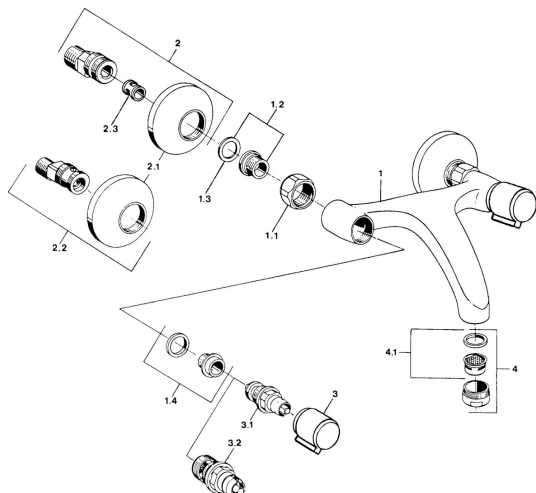

EAN: 4015474584273
static.hansa.com/054482060050

Náhradní díly

SP05498106

	Název	Kód
1.1	Připojovací matice, G3/4, AF30	59902230
1.2	Seat, G1/2, L, WAF10	59904618
1.3	Těsnící kroužek, 23.9x15.2x2	59902689
1.4	Seat, DN15, R1/2	59904616
2	Excentrický, G3/4xG1/2 Chrom	59904793
2.1	Kryt příruby Chrom	59904796
2.2	Etážky s kulovým ventilem a růžicí, G1/2xG3/4 Chrom	59902034
2.3	Tlumič	59904792
3	Ovládací páka, hot Chrom	59906465
3	Ovládací páka, cold Chrom	59906464
3.1	Vršek, G1/2	59901015
3.2	Vršek, G1/2	59905114
4	Aerator, M24x1 STD HC A Chrom	59902366
4.1	Aerator, M22/24 A	59902081