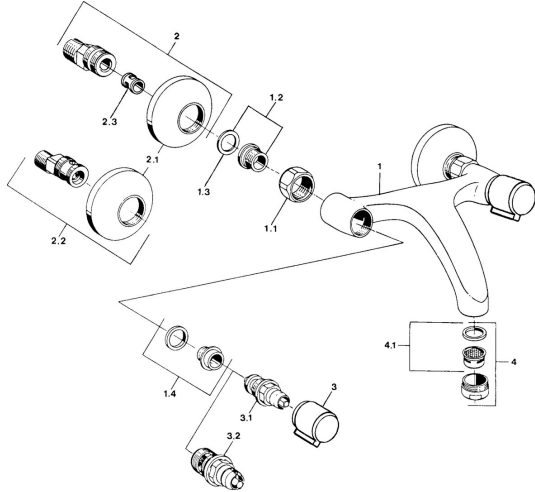

## Náhradné diely

### SP05498106

	Názov	Kód
1.1	Pripojovacie matice, G3/4, AF30	59902230
1.2	Seat, G1/2, L, WAF10	59904618
1.3	Tesniaci krúžok, 23.9x15.2x2	59902689
1.4	Seat, DN15, R1/2	59904616
2	Excentrický, G3/4xG1/2 Chróm	59904793
2.1	Kryt príruby Chróm	59904796
2.2	Etážky s guľovým ventilom a ružicou, G1/2xG3/4 Chróm	59902034
2.3	Tlmič	59904792
3	Rukoväť, hot Chróm	59906465
3	Rukoväť, cold Chróm	59906464
3.1	Sedlo, G1/2	59901015
3.2	Sedlo, G1/2	59905114
4	Aerator, M24x1 STD HC A Chróm	59902366
4.1	Aerator, M22/24 A	59902081