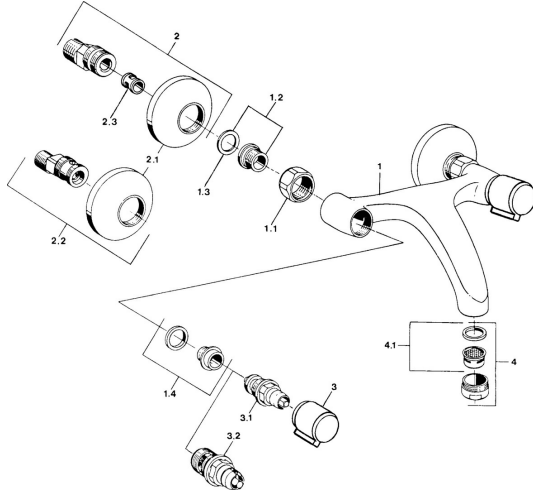

EAN: 4057304013898
static.hansa.com/05448206

Reserveonderdelen

SP05498106

	Naam	Code
1.1	Aansluiting moer, G3/4, AF30	59902230
1.2	Zetel, G1/2, L, WAF10	59904618
1.3	Borgring, 23.9x15.2x2	59902689
1.4	Zetel, DN15, R1/2	59904616
2	Excentrieke, G3/4xG1/2 Chroom	59904793
2.1	Afdekplaat Chroom	59904796
2.2	Afsluitb. Eccent. Koppel.+rosace., G1/2xG3/4 Chroom	59902034
2.3	Geluiddemper	59904792
3	Hendel, hot Chroom	59906465
3	Hendel, cold Chroom	59906464
3.1	Binnenwerk, G1/2	59901015
3.2	Binnenwerk, G1/2	59905114
4	Mousseur, M24x1 STD HC A Chroom	59902366
4.1	Mousseur, M22/24 A	59902081