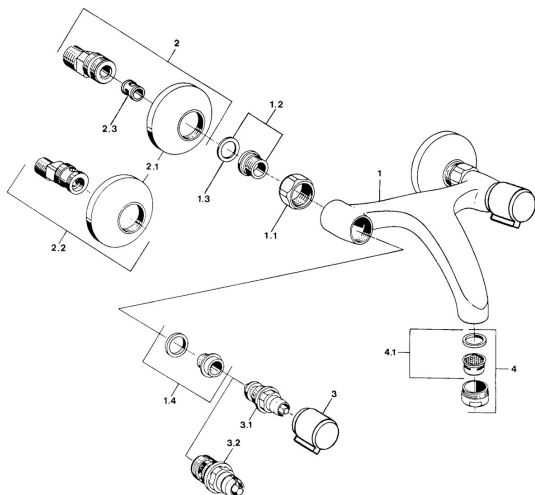

EAN: 4057304013898  
[static.hansa.com/05448206](http://static.hansa.com/05448206)

**Parti di ricambio**

**SP05498106**

	Nome	Codice
1.1	Dado di collegamento, G3/4, AF30	59902230
1.2	Seat, G1/2, L, WAF10	59904618
1.3	Anello di tenuta, 23.9x15.2x2	59902689
1.4	Seat, DN15, R1/2	59904616
2	Eccentrico, G3/4xG1/2 Cromo	59904793
2.1	Piastra Cromo	59904796
2.2	Eccentrici con valvola di stop e rosette, G1/2xG3/4 Cromo	59902034
2.3	Silenziatore	59904792
3	Maniglia, hot Cromo	59906465
3	Maniglia, cold Cromo	59906464
3.1	Vitone, G1/2	59901015
3.2	Vitone, G1/2	59905114
4	Aereatore, M24x1 STD HC A Cromo	59902366
4.1	Aereatore, M22/24 A	59902081