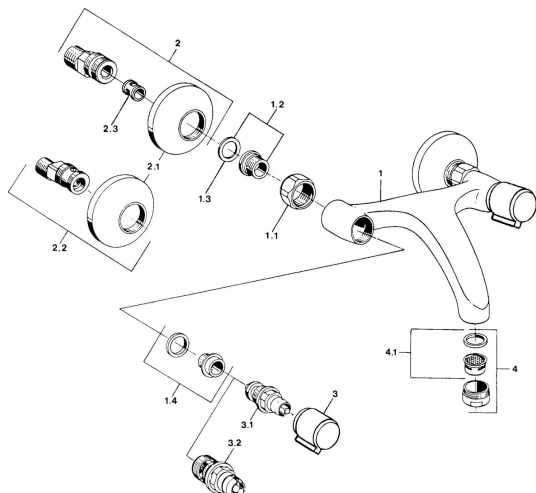

EAN: 4057304013898
static.hansa.com/05448206

Náhradní díly

SP05498106

	Název	Kód
1.1	Připojovací matice, G3/4, AF30	59902230
1.2	Seat, G1/2, L, WAF10	59904618
1.3	Těsnící kroužek, 23.9x15.2x2	59902689
1.4	Seat, DN15, R1/2	59904616
2	Excentrický, G3/4xG1/2 Chrom	59904793
2.1	Kryt příruby Chrom	59904796
2.2	Etážky s kulovým ventilem a růžicí, G1/2xG3/4 Chrom	59902034
2.3	Tlumič	59904792
3	Ovládací páka, hot Chrom	59906465
3	Ovládací páka, cold Chrom	59906464
3.1	Vršek, G1/2	59901015
3.2	Vršek, G1/2	59905114
4	Aerator, M24x1 STD HC A Chrom	59902366
4.1	Aerator, M22/24 A	59902081