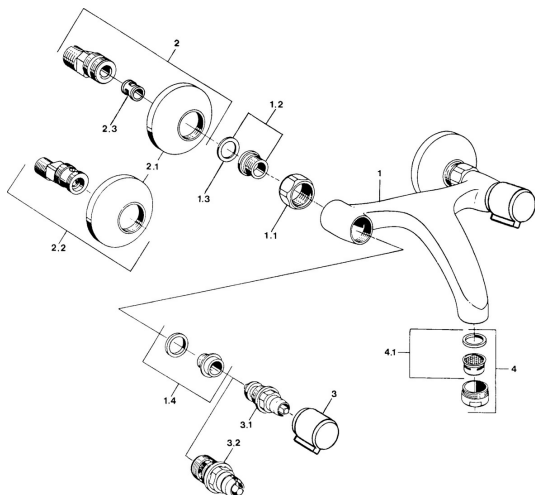

## Náhradné diely

### SP05498106

	Názov	Kód
1.1	Pripojovacie matice, G3/4, AF30	59902230
1.2	Seat, G1/2, L, WAF10	59904618
1.3	Tesniaci krúžok, 23.9x15.2x2	59902689
1.4	Seat, DN15, R1/2	59904616
2	Excentrický, G3/4xG1/2 Chróm	59904793
2.1	Kryt príruby Chróm	59904796
2.2	Etážky s guľovým ventilom a ružicou, G1/2xG3/4 Chróm	59902034
2.3	Tlmič	59904792
3	Rukoväť, hot Chróm	59906465
3	Rukoväť, cold Chróm	59906464
3.1	Sedlo, G1/2	59901015
3.2	Sedlo, G1/2	59905114
4	Aerator, M24x1 STD HC A Chróm	59902366
4.1	Aerator, M22/24 A	59902081