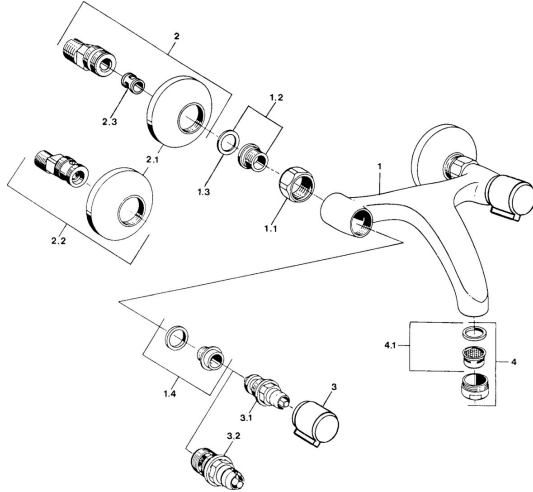

## Reserveonderdelen

### SP05498106

	Naam	Code
1.1	Aansluiting moer, G3/4, AF30	59902230
1.2	Zetel, G1/2, L, WAF10	59904618
1.3	Borring, 23.9x15.2x2	59902689
1.4	Zetel, DN15, R1/2	59904616
2	Excentrieke, G3/4xG1/2 Chroom	59904793
2.1	Afdekplaat Chroom	59904796
2.2	Afsluitb. Eccent. Koppel.+rosace., G1/2xG3/4 Chroom	59902034
2.3	Geluiddemper	59904792
3	Hendel, hot Chroom	59906465
3	Hendel, cold Chroom	59906464
3.1	Binnenwerk, G1/2	59901015
3.2	Binnenwerk, G1/2	59905114
4	Mousseur, M24x1 STD HC A Chroom	59902366
4.1	Mousseur, M22/24 A	59902081