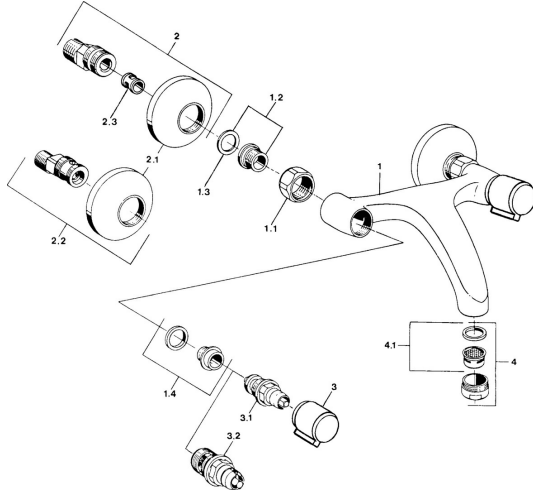

## Parti di ricambio

### SP05498106

	Nome	Codice
1.1	Dado di collegamento, G3/4, AF30	59902230
1.2	Seat, G1/2, L, WAF10	59904618
1.3	Anello di tenuta, 23.9x15.2x2	59902689
1.4	Seat, DN15, R1/2	59904616
2	Eccentrico, G3/4xG1/2 Cromo	59904793
2.1	Piastra Cromo	59904796
2.2	Eccentrici con valvola di stop e rosette, G1/2xG3/4 Cromo	59902034
2.3	Silenziatore	59904792
3	Maniglia, hot Cromo	59906465
3	Maniglia, cold Cromo	59906464
3.1	Vitone, G1/2	59901015
3.2	Vitone, G1/2	59905114
4	Aeratore, M24x1 STD HC A Cromo	59902366
4.1	Aeratore, M22/24 A	59902081