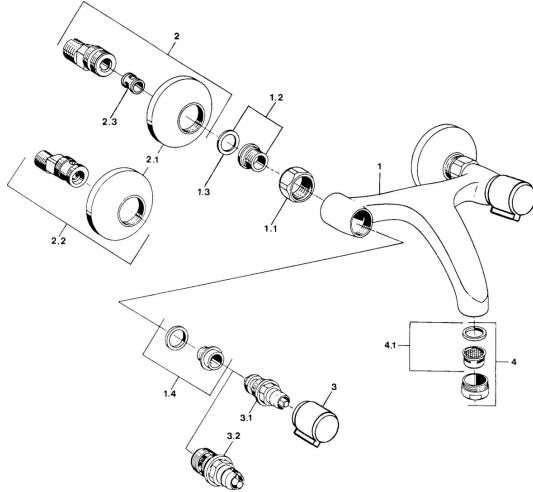

## Pièces de rechange

### SP05498106

|     | Nom  | Code     |
|-----|--|----------|
| 1.1 | Écrou de connexion, G3/4, AF30                             | 59902230 |
| 1.2 | Siège, G1/2, L, WAF10                                      | 59904618 |
| 1.3 | Joint, 23.9x15.2x2   | 59902689 |
| 1.4 | Siège, DN15, R1/2  | 59904616 |
| 2   | Excentrique, G3/4xG1/2 Chrome                              | 59904793 |
| 2.1 | Rosaces Chrome   | 59904796 |
| 2.2 | Racc excentrique, vis pointeau et rosace, G1/2xG3/4 Chrome | 59902034 |
| 2.3 | Silencieux   | 59904792 |
| 3   | Levier, hot Chrome   | 59906465 |
| 3   | Levier, cold Chrome  | 59906464 |
| 3.1 | Tête, G1/2   | 59901015 |
| 3.2 | Tête, G1/2   | 59905114 |
| 4   | Aérateur, M24x1 STD HC A Chrome                            | 59902366 |
| 4.1 | Aérateur, M22/24 A   | 59902081 |