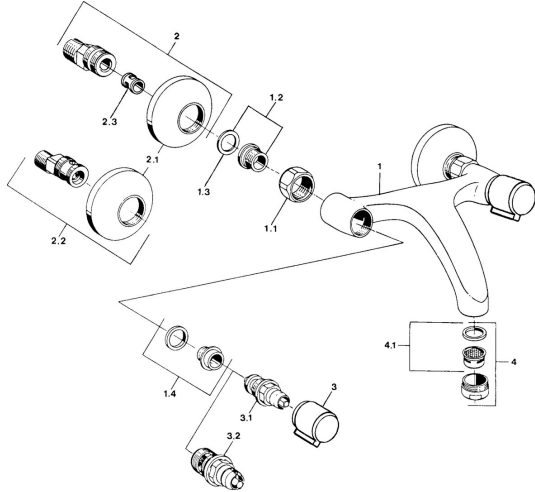

EAN: 4015474584266
static.hansa.com/05448106

Ersatzteile

SP05498106

	Name	Art.-Nr.
1.1	Anschlussmutter, G3/4, AF30	59902230
1.2	Sitz, G1/2, L, WAF10	59904618
1.3	Haltering, 23.9x15.2x2	59902689
1.4	Sitz, DN15, R1/2	59904616
2	S-Anschluss, G3/4xG1/2 Chrom	59904793
2.1	Rosette Chrom	59904796
2.2	Excenteranschluss f.Stopventil u. Rosetten, G1/2xG3/4 Chrom	59902034
2.3	Schalldämpfer	59904792
3	Griff, hot Chrom	59906465
3	Griff, cold Chrom	59906464
3.1	Oberteil, G1/2	59901015
3.2	Oberteil, G1/2	59905114
4	Luftsprudler, M24x1 STD HC A Chrom	59902366
4.1	Luftsprudler, M22/24 A	59902081