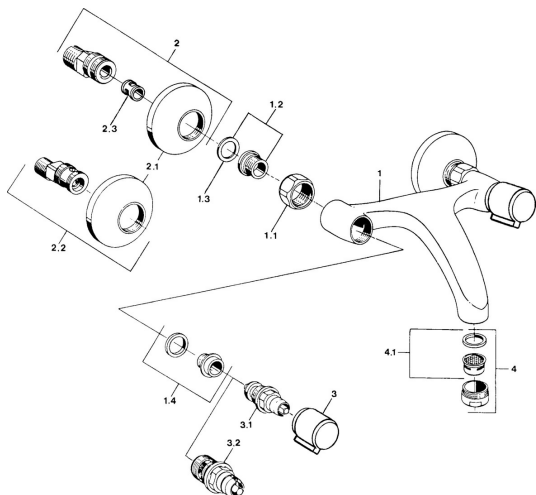

EAN: 4015474584266
static.hansa.com/05448106

Náhradní díly

SP05498106

	Název	Kód
1.1	Připojovací matice, G3/4, AF30	59902230
1.2	Seat, G1/2, L, WAF10	59904618
1.3	Těsnící kroužek, 23.9x15.2x2	59902689
1.4	Seat, DN15, R1/2	59904616
2	Excentrický, G3/4xG1/2 Chrom	59904793
2.1	Kryt příruby Chrom	59904796
2.2	Etážky s kulovým ventilem a růžicí, G1/2xG3/4 Chrom	59902034
2.3	Tlumič	59904792
3	Ovládací páka, hot Chrom	59906465
3	Ovládací páka, cold Chrom	59906464
3.1	Vršek, G1/2	59901015
3.2	Vršek, G1/2	59905114
4	Aerator, M24x1 STD HC A Chrom	59902366
4.1	Aerator, M22/24 A	59902081