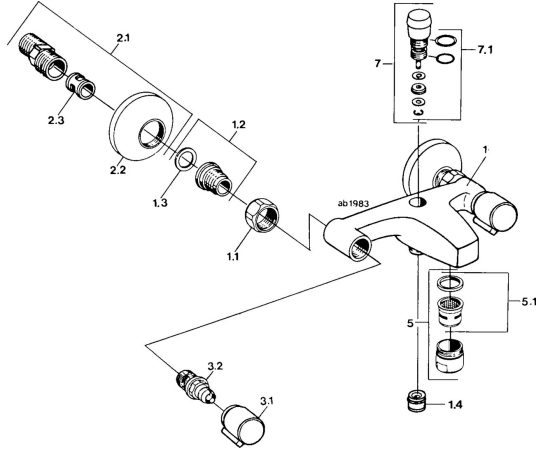

## Reserveonderdelen

### SP04452106

	Naam	Code
1.1	Aansluiting moer, G3/4, AF30	59902230
1.3	Borgring, 23.9x15.2x2	59902689
1.4	Terugslagklep	59905714
2.1	Excentrieke, G3/4xG1/2 Chroom	59904793
2.2	Afdekscherm Chroom	59904796
2.3	Geluiddemper	59904792
3.1	Hendel, hot Chroom	59906465
3.1	Hendel, cold Chroom	59906464
3.2	Binnenwerk, G1/2	59905114
5	Mousseur, M28x1 C Chroom	59902088
5.1	Mousseur, M28x1 C <b>Stopgezet</b>	59902089
7	Omsteller Chroom	59910803
7.1	Dichting	59904791