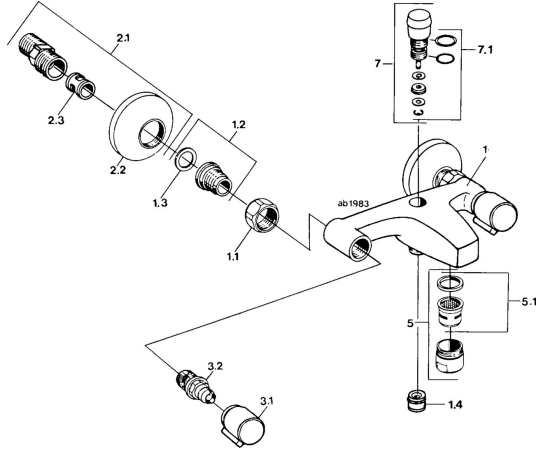

EAN: 4057304013881
static.hansa.com/05448102

Parti di ricambio

SP04452106

	Nome	Codice
1.1	Dado di collegamento, G3/4, AF30	59902230
1.3	Anello di tenuta, 23.9x15.2x2	59902689
1.4	Valvola antiriflusso	59905714
2.1	Eccentrico, G3/4xG1/2 Cromo	59904793
2.2	Piastra Cromo	59904796
2.3	Silenziatore	59904792
3.1	Maniglia, hot Cromo	59906465
3.1	Maniglia, cold Cromo	59906464
3.2	Vitone, G1/2	59905114
5	Aereatore, M28x1 C Cromo	59902088
5.1	Aereatore, M28x1 C Fuori produzione	59902089
7	Deviatore Cromo	59910803
7.1	Kit di guarnizione	59904791