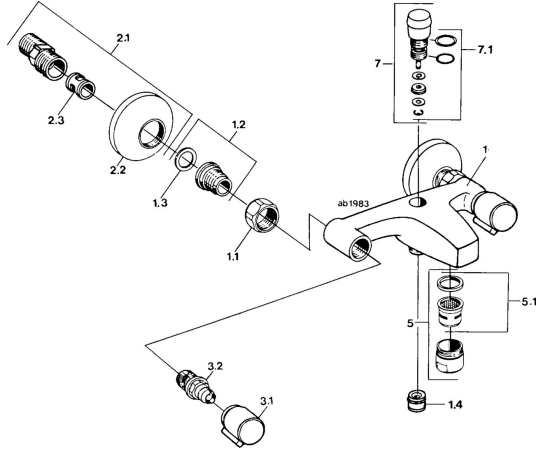

EAN: 4057304013881
static.hansa.com/05448102

Pièces de rechange

SP04452106

	Nom	Code
1.1	Écrou de connexion, G3/4, AF30	59902230
1.3	Joint, 23.9x15.2x2	59902689
1.4	Clapet anti-retour	59905714
2.1	Excentrique, G3/4xG1/2 Chrome	59904793
2.2	Rosaces Chrome	59904796
2.3	Silencieux	59904792
3.1	Levier, hot Chrome	59906465
3.1	Levier, cold Chrome	59906464
3.2	Tête, G1/2	59905114
5	Aérateur, M28x1 C Chrome	59902088
5.1	Aérateur, M28x1 C Arrêté	59902089
7	Inverseur Chrome	59910803
7.1	Set de fixation pour bec	59904791