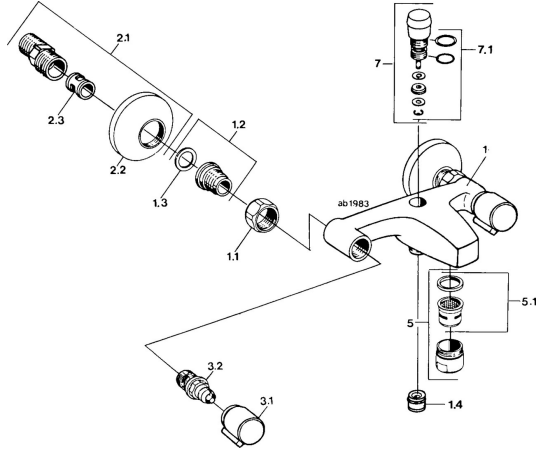

EAN: 4057304013881
static.hansa.com/05448102

Ersatzteile

SP04452106

	Name	Art.-Nr.
1.1	Anschlussmutter, G3/4, AF30	59902230
1.3	Haltering, 23.9x15.2x2	59902689
1.4	Rückschlagventil	59905714
2.1	S-Anschluss, G3/4xG1/2 Chrom	59904793
2.2	Rosette Chrom	59904796
2.3	Schalldämpfer	59904792
3.1	Griff, hot Chrom	59906465
3.1	Griff, cold Chrom	59906464
3.2	Oberteil, G1/2	59905114
5	Luftsprudler, M28x1 C Chrom	59902088
5.1	Luftsprudler, M28x1 C Ausgelaufen	59902089
7	Umsteller, automatisch Chrom	59910803
7.1	Dichtungskit	59904791