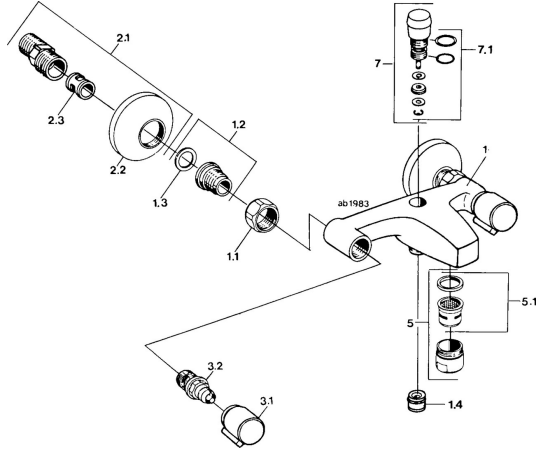

EAN: 4057304013881
static.hansa.com/05448102

Náhradní díly

SP04452106

	Název	Kód
1.1	Připojovací matice, G3/4, AF30	59902230
1.3	Těsnící kroužek, 23.9x15.2x2	59902689
1.4	Zpětný ventil	59905714
2.1	Excentrický, G3/4xG1/2 Chrom	59904793
2.2	Kryt příruby Chrom	59904796
2.3	Tlumič	59904792
3.1	Ovládací páka, hot Chrom	59906465
3.1	Ovládací páka, cold Chrom	59906464
3.2	Vršek, G1/2	59905114
5	Aerator, M28x1 C Chrom	59902088
5.1	Aerator, M28x1 C Ukončeno	59902089
7	Přepínač Chrom	59910803
7.1	Těsnící sada	59904791