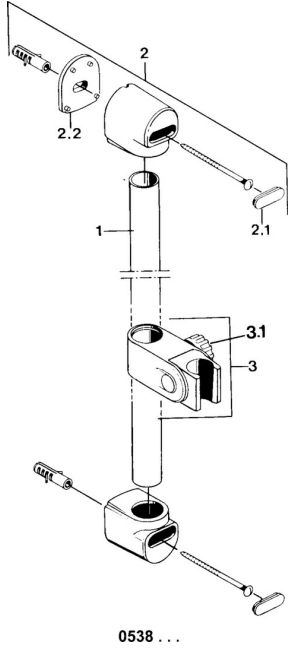

EAN: 4015474582835
static.hansa.com/05380100

Ersatzteile

SP05380100

	Name	Art.-Nr.
3	Schieber für Wandstange Chrom Ausgelaufen	59906763
3.1	Knopf, verdeckte Installation Chrom Ausgelaufen	59910553