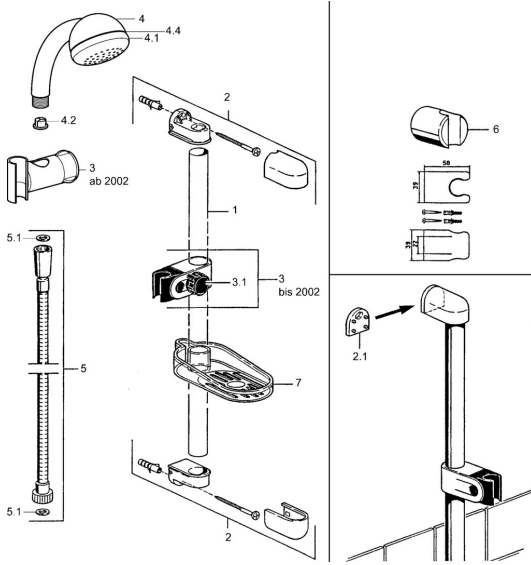

EAN: 4015474062184
static.hansa.com/04780280

Reserveonderdelen

SP04780260

	Naam	Code
2	Muurhanger Stopgezet	59911859
2.1	Spacer sleeve Stopgezet	59911860
3	Schuifstuk Chroom Stopgezet	59906763
3.1	Knob Chroom Stopgezet	59910553
4.1	Binnenste deel Stopgezet	59911439
4.2	Filter sproeier	59906859
5	Doucheslang, L=1250 Chroom Stopgezet	59911863
5	Doucheslang Stopgezet	59911862
5.1	Afdichtring, d 21x12x2	59912304
6	Douchehouder	59911864
7	Zeepschaal Stopgezet	59911861