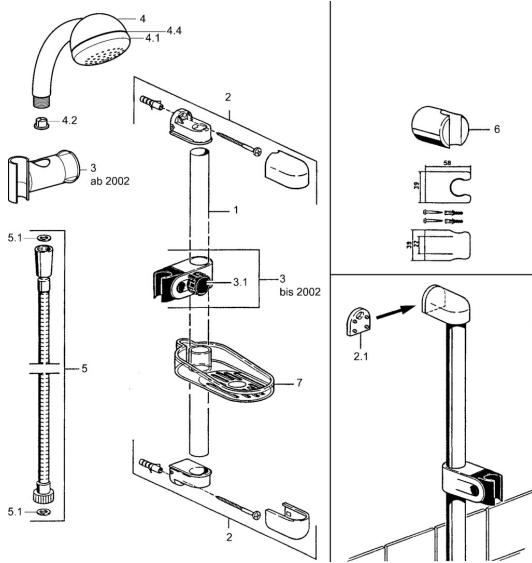

## Parti di ricambio

### SP04780260

	Nome	Codice
2	Hanger <b>Fuori produzione</b>	59911859
2.1	Adattatore <b>Fuori produzione</b>	59911860
3	Cursore per asta doccia Cromo <b>Fuori produzione</b>	59906763
3.1	Knob Cromo <b>Fuori produzione</b>	59910553
4.1	Parte interna <b>Fuori produzione</b>	59911439
4.2	Filtro	59906859
5	Flessibile doccia, L=1250 Cromo <b>Fuori produzione</b>	59911863
5	Flessibile doccia <b>Fuori produzione</b>	59911862
5.1	L'anello di tenuta, d 21x12x2	59912304
6	Supporto Doccetta	59911864
7	Portasapone <b>Fuori produzione</b>	59911861