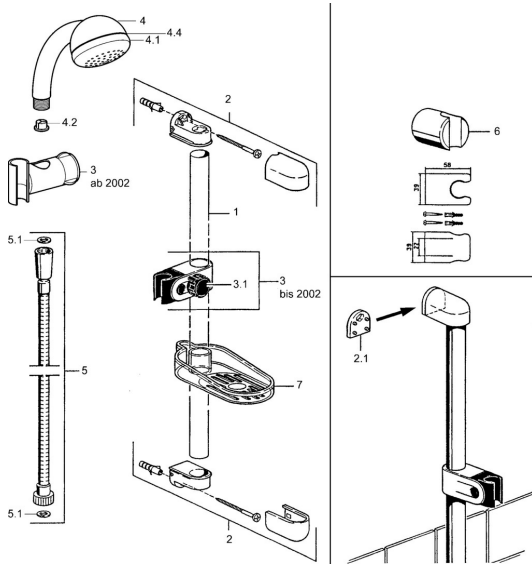

EAN: 4015474062184
static.hansa.com/04780280

Pièces de rechange

SP04780260

	Nom	Code
2	Support mural Arrêté	59911859
2.1	Douille entretoise Arrêté	59911860
3	Curseur pour barre Chrome Arrêté	59906763
3.1	Knob Chrome Arrêté	59910553
4.1	La partie intérieure Arrêté	59911439
4.2	Tête de douche	59906859
5	Flexible, L=1250 Chrome Arrêté	59911863
5	Flexible Arrêté	59911862
5.1	L'anneau d'étanchéité, d 21x12x2	59912304
6	Support douche	59911864
7	Porte-savon Arrêté	59911861