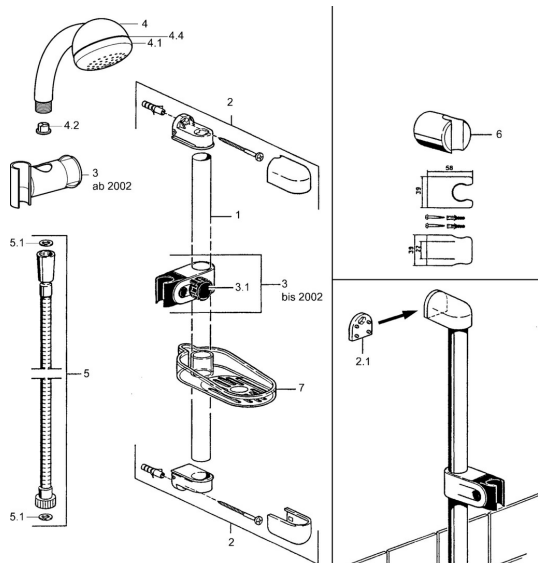

EAN: 4015474062184
static.hansa.com/04780280

Náhradní díly

SP04780260

	Název	Kód
2	Háček Ukončeno	59911859
2.1	Distanční pouzdro Ukončeno	59911860
3	Jezdec sprchy Chrom Ukončeno	59906763
3.1	Knob Chrom Ukončeno	59910553
4.1	Vnitřní část Ukončeno	59911439
4.2	Filtr	59906859
5	Sprchová hadice, L=1250 Chrom Ukončeno	59911863
5	Sprchová hadice Ukončeno	59911862
5.1	Těsnicí kroužek, d 21x12x2	59912304
6	Držák sprchy	59911864
7	Mýdelník Ukončeno	59911861