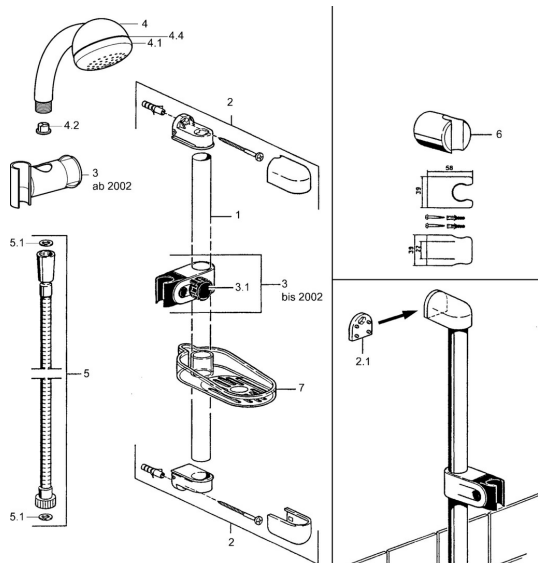

EAN: 4015474062177
static.hansa.com/04780270

Náhradné diely

SP04780260

	Názov	Kód
2	Držiak spršky Ukončené	59911859
2.1	Spacer sleeve Ukončené	59911860
3	Jazdec/nosič sprchy Chróm Ukončené	59906763
3.1	Knob Chróm Ukončené	59910553
4.1	Vnútorňá časť Ukončené	59911439
4.2	Filtre	59906859
5	Sprchová hadica, L=1250 Chróm Ukončené	59911863
5	Sprchová hadica Ukončené	59911862
5.1	Tesniaci krúžok, d 21x12x2	59912304
6	Držiak sprchy	59911864
7	Mydlovnička Ukončené	59911861