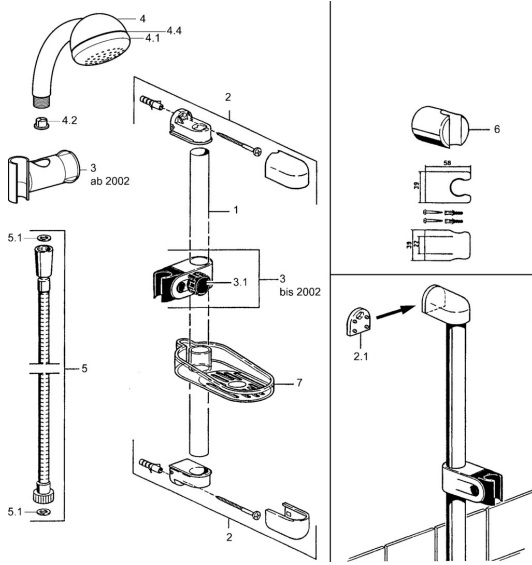

EAN: 4015474062177
static.hansa.com/04780270

Reserveonderdelen

SP04780260

	Naam	Code
2	Muurhanger Stopgezet	59911859
2.1	Spacer sleeve Stopgezet	59911860
3	Schuifstuk Chroom Stopgezet	59906763
3.1	Knob Chroom Stopgezet	59910553
4.1	Binnenste deel Stopgezet	59911439
4.2	Filter sproeier	59906859
5	Doucheslang, L=1250 Chroom Stopgezet	59911863
5	Doucheslang Stopgezet	59911862
5.1	Afdichtring, d 21x12x2	59912304
6	Douchehouder	59911864
7	Zeepschaal Stopgezet	59911861