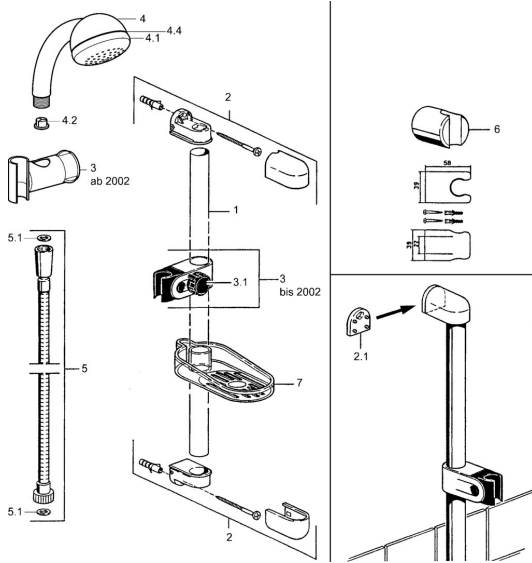

EAN: 4015474062177
static.hansa.com/04780270

Parti di ricambio

SP04780260

	Nome	Codice
2	Hanger Fuori produzione	59911859
2.1	Adattatore Fuori produzione	59911860
3	Cursore per asta doccia Cromo Fuori produzione	59906763
3.1	Knob Cromo Fuori produzione	59910553
4.1	Parte interna Fuori produzione	59911439
4.2	Filtro	59906859
5	Flessibile doccia, L=1250 Cromo Fuori produzione	59911863
5	Flessibile doccia Fuori produzione	59911862
5.1	L'anello di tenuta, d 21x12x2	59912304
6	Supporto Doccetta	59911864
7	Portasapone Fuori produzione	59911861